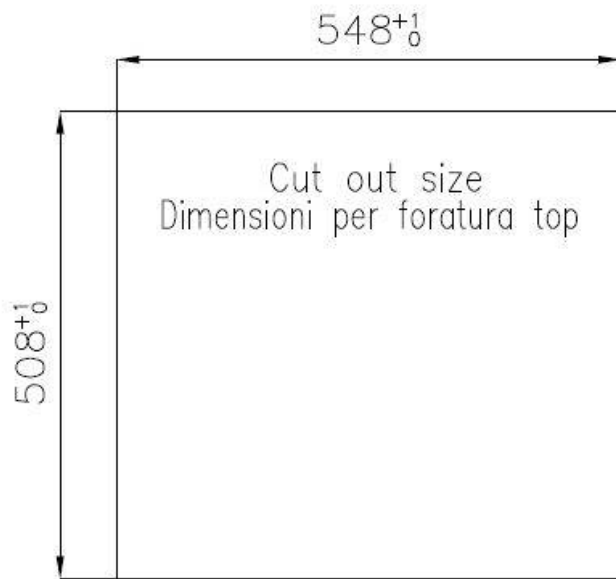

Lavello serie KE cod. 2265/080

FT

FTS

GALERÍA