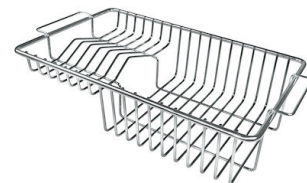

CUBETA DE RADIO ESTRECHO

Cubetas de formas cuadradas con un diseño moderno y una mayor capacidad. Para una estética minimalista conjugada con la máxima comodidad.

CUBETA PROFUNDA

Fregaderos que alcanzan una profundidad importante, más de 20 cm, gracias a la tecnología de producción avanzada, que ofrecen gran capacidad y practicidad en todas las operaciones de lavado.

DETALLES

Borde Instalación	Enrasado FTS
Material	Acero inoxidable AISI 304
Texture	Vintage
Base	60 cm
Dimensiones	560x520 mm
Dotaciones estándar	Soportes de fijación, junta, desagüe, rebosadero y sifón, Caja de embalaje
Orificios Monomando	2 orificios de serie
Hueco de encastre	Ver hoja de datos técnicos
Escurreidor	No
Anchura	56 cm
Medida de la cubeta	500x400mm
Número de cubetas	1 cubeta
Desagüe	Desagüe con mando automático PM

DIBUJOS TÉCNICOS

Lavello serie KE cod. 2265/080

FT

FTS

GALERÍA

EL PAQUETE INCLUYE

Desagüe automático
8407 113

ACCESORIOS OPCIONALES

Cesta blanca de acero inoxidable
8612 000

Cesta portaplatos inox
8100 303

* sólo en combinación con el accesorio
8644 101

Cesta portaplatos inox
8100 201

Cubeta blanca
8153 100

escurre pasta en acero inoxidable
8154 000