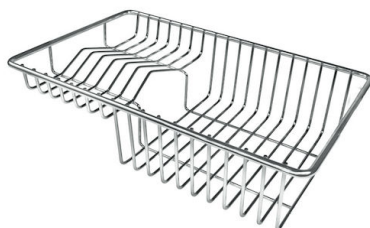

CUBETA DE RADIO ESTRECHO

Cubetas de formas cuadradas con un diseño moderno y una mayor capacidad. Para una estética minimalista conjugada con la máxima comodidad.

CUBETA PROFUNDA

Fregaderos que alcanzan una profundidad importante, más de 20 cm, gracias a la tecnología de producción avanzada, que ofrecen gran capacidad y practicidad en todas las operaciones de lavado.

DETALLES

Borde Instalación	Enrasado FTS
Material	Acero inoxidable AISI 304
Texture	Vintage
Base	60 cm
Dimensiones	560x520 mm
Dotaciones estándar	Soportes de fijación, junta, desagüe, rebosadero y sifón, Caja de embalaje
Orificios Monomando	2 orificios de serie
Hueco de encastre	Ver hoja de datos técnicos
Escurreidor	No
Anchura	56 cm
Medida de la cubeta	500x400mm
Número de cubetas	1 cubeta
Desagüe	Desagüe con mando automático PM

DIBUJOS TÉCNICOS

Lavello serie KE cod. 2265/080

FT

FTS

GALERÍA

EL PAQUETE INCLUYE

Desagüe automático
8407 113

ACCESORIOS OPCIONALES

Cesta blanca de acero inoxidable
8612 000

Cesta portaplatos inox
8100 303

* sólo en combinación con el accesorio
8644 101

Cesta portaplatos inox
8100 201

Cubeta blanca
8153 100

escurre pasta en acero inoxidable
8154 000